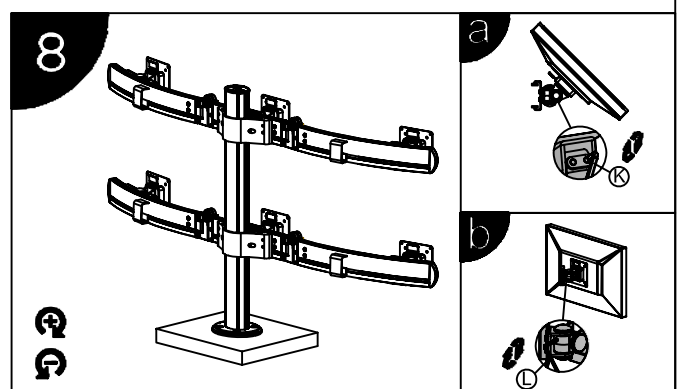

## Installation Manual

**Model No. : L600**

<b>Parts list</b>			
<b>No.</b>	<b>ITEM</b>	<b>SPECS</b>	<b>QUANTITY</b>
A			1
B			1
C			2
D			6
E		M8*60	4
F		M8Cap	4
G		M8Gasket	4
H		ST4.8*25	4
I		M4*12	24
J		M5	1
K		M4	1
L		M3	1