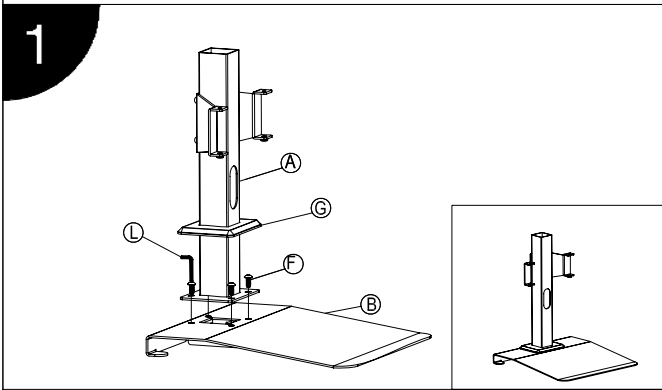

产品使用说明书

产品型号: BL204

安装步骤

产品使用说明书

产品型号: BL204

标准配件			
序号	示图	规格	数量
A			1
B			1
C			1
D			2
E			1
F		M8*20	4
G			1
H			1
I		M6*80	2
J		M4*12	8
K		M4	8
L		M5	1
M		M3	1
N		M8	1