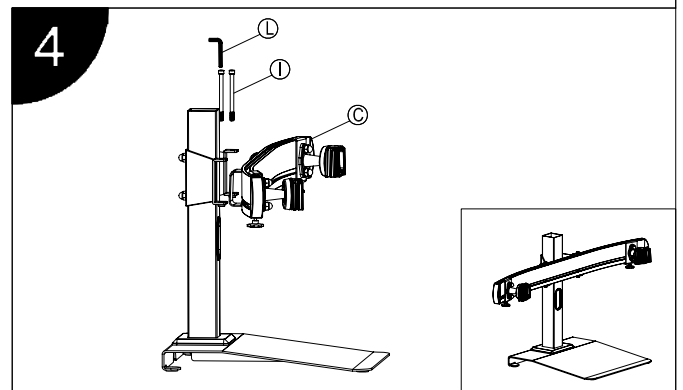

产品使用说明书

产品型号: BL204

安装步骤

产品使用说明书

产品型号: BL204

标准配件			
序号	示图	规格	数量
A			1
B			1
C			1
D			2
E			1
F		M8*20	4
G			1
H			1
I		M6*80	2
J		M4*12	8
K		M4	8
L		M5	1
M		M3	1
N		M8	1