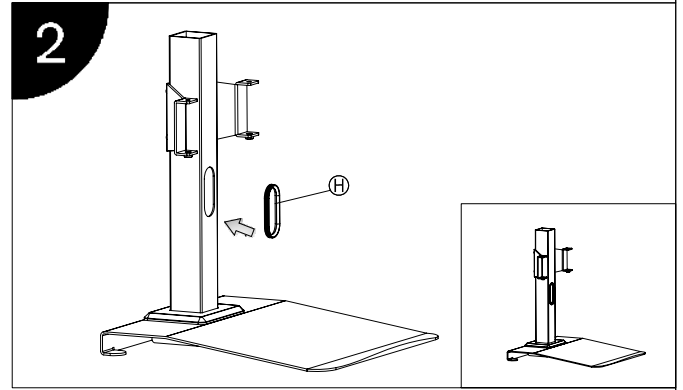

产品使用说明书

产品型号: BL204

安装步骤

产品使用说明书

产品型号: BL204

标准配件			
序号	示图	规格	数量
A			1
B			1
C			1
D			2
E			1
F		M8*20	4
G			1
H			1
I		M6*80	2
J		M4*12	8
K		M4	8
L		M5	1
M		M3	1
N		M8	1