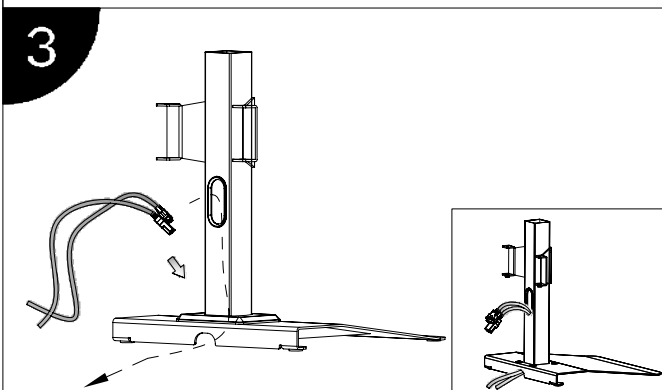

产品使用说明书

产品型号: BL204

安装步骤

产品使用说明书

产品型号: BL204

标准配件			
序号	示图	规格	数量
A			1
B			1
C			1
D			2
E			1
F		M8*20	4
G			1
H			1
I		M6*80	2
J		M4*12	8
K		M4	8
L		M5	1
M		M3	1
N		M8	1