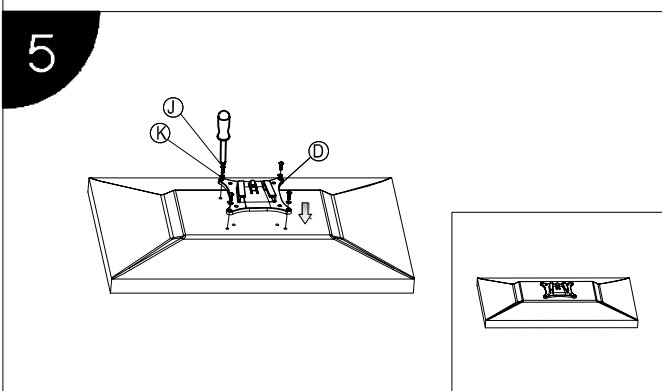

产品使用说明书

产品型号: BL204

安装步骤

产品使用说明书

产品型号: BL204

标准配件			
序号	示图	规格	数量
A			1
B			1
C			1
D			2
E			1
F		M8*20	4
G			1
H			1
I		M6*80	2
J		M4*12	8
K		M4	8
L		M5	1
M		M3	1
N		M8	1