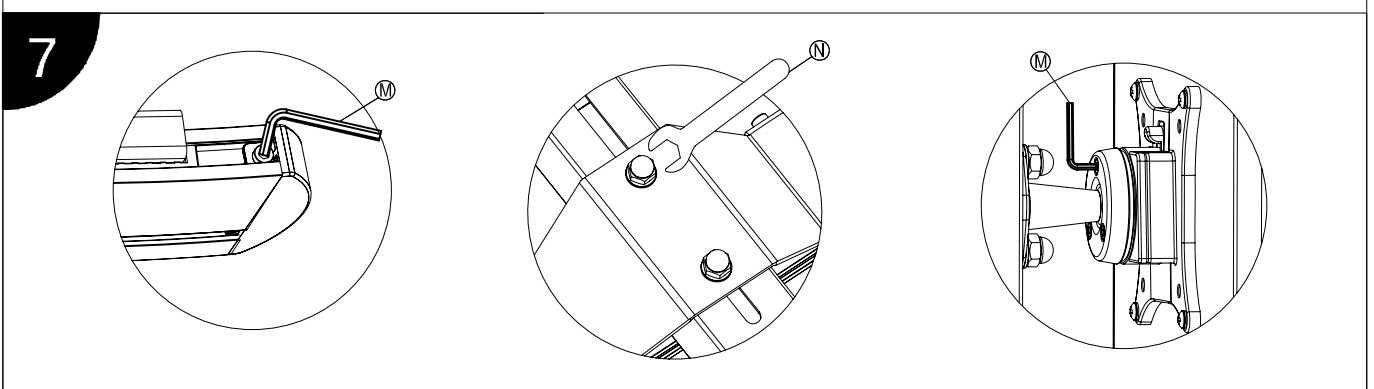

产品使用说明书

产品型号: BL204

安装步骤

产品使用说明书

产品型号: BL204

标准配件			
序号	示图	规格	数量
A			1
B			1
C			1
D			2
E			1
F		M8*20	4
G			1
H			1
I		M6*80	2
J		M4*12	8
K		M4	8
L		M5	1
M		M3	1
N		M8	1