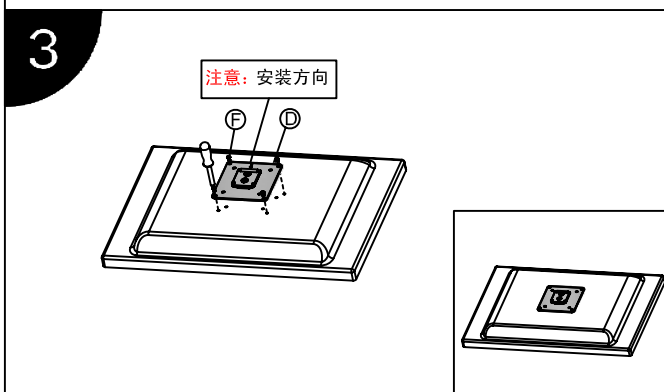

产品使用说明书

产品型号: L601

安装步骤

产品使用说明书

产品型号：L601

标准配件			
序号	示图	规格	数量
A			1
B			1
C			2
D			6
E		M5*25	4
F		M4*12	24
G		M5	1
H		M4	1
I		M3	1