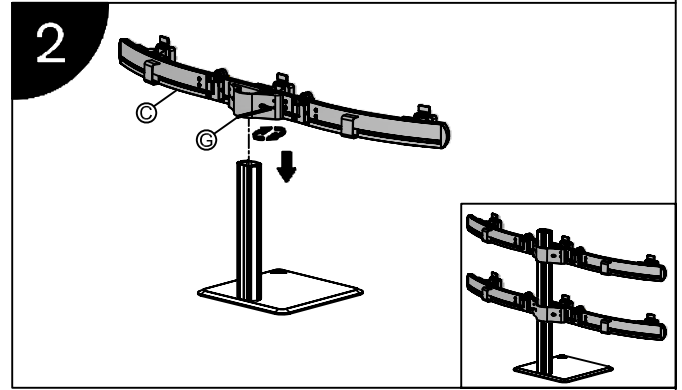

产品使用说明书

产品型号: L601

安装步骤

产品使用说明书

产品型号：L601

标准配件			
序号	示图	规格	数量
A			1
B			1
C			2
D			6
E		M5*25	4
F		M4*12	24
G		M5	1
H		M4	1
I		M3	1