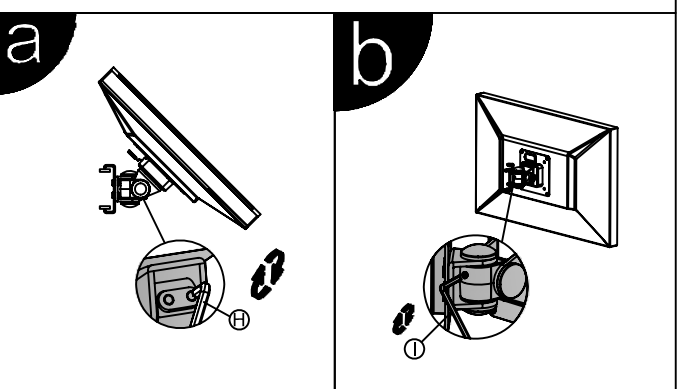

产品使用说明书

产品型号: L601

安装步骤

产品使用说明书

产品型号：L601

标准配件			
序号	示图	规格	数量
A			1
B			1
C			2
D			6
E		M5*25	4
F		M4*12	24
G		M5	1
H		M4	1
I		M3	1