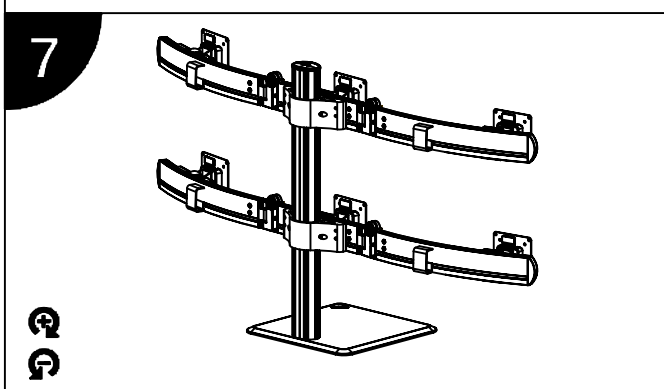

产品使用说明书

产品型号: L601

安装步骤

产品使用说明书

产品型号：L601

标准配件			
序号	示图	规格	数量
A			1
B			1
C			2
D			6
E		M5*25	4
F		M4*12	24
G		M5	1
H		M4	1
I		M3	1