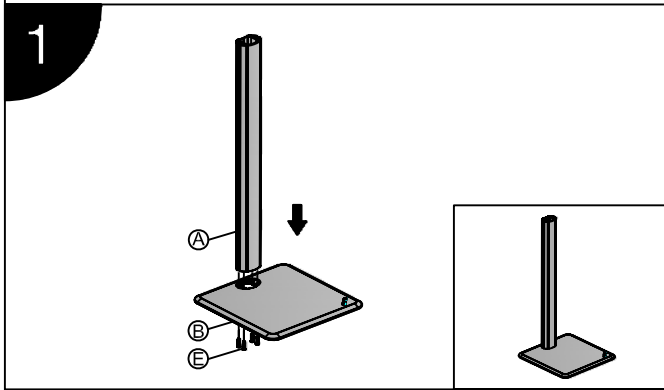

产品使用说明书

产品型号: L601

安装步骤

产品使用说明书

产品型号：L601

标准配件			
序号	示图	规格	数量
A			1
B			1
C			2
D			6
E		M5*25	4
F		M4*12	24
G		M5	1
H		M4	1
I		M3	1