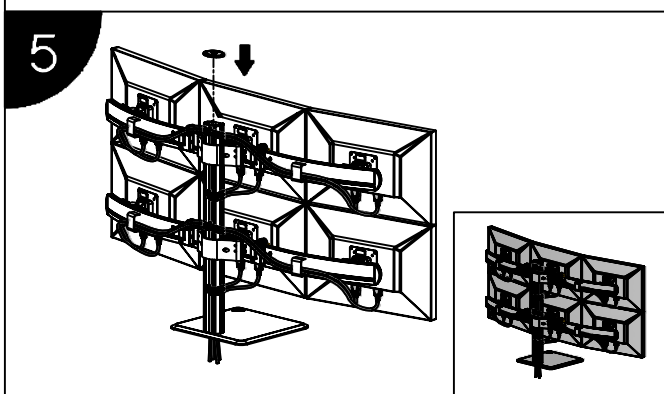

产品使用说明书

产品型号: L601

安装步骤

产品使用说明书

产品型号：L601

标准配件			
序号	示图	规格	数量
A			1
B			1
C			2
D			6
E		M5*25	4
F		M4*12	24
G		M5	1
H		M4	1
I		M3	1