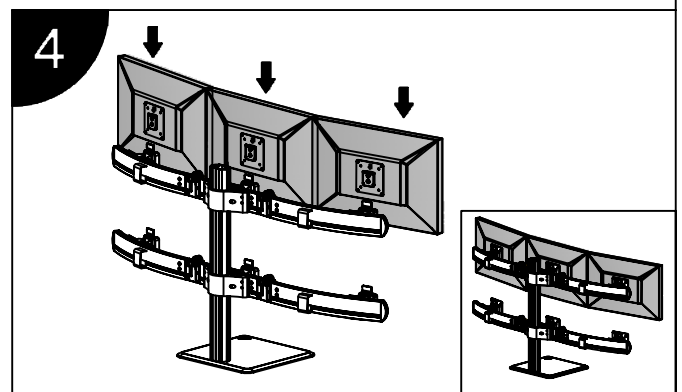

产品使用说明书

产品型号: L601

安装步骤

产品使用说明书

产品型号：L601

标准配件			
序号	示图	规格	数量
A			1
B			1
C			2
D			6
E		M5*25	4
F		M4*12	24
G		M5	1
H		M4	1
I		M3	1