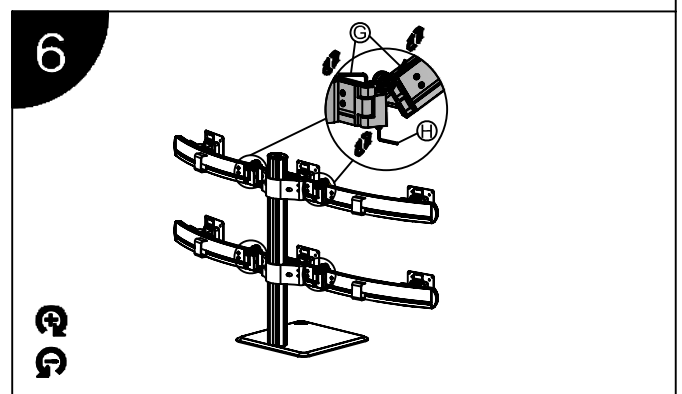

产品使用说明书

产品型号: L601

安装步骤

产品使用说明书

产品型号：L601

标准配件			
序号	示图	规格	数量
A			1
B			1
C			2
D			6
E		M5*25	4
F		M4*12	24
G		M5	1
H		M4	1
I		M3	1